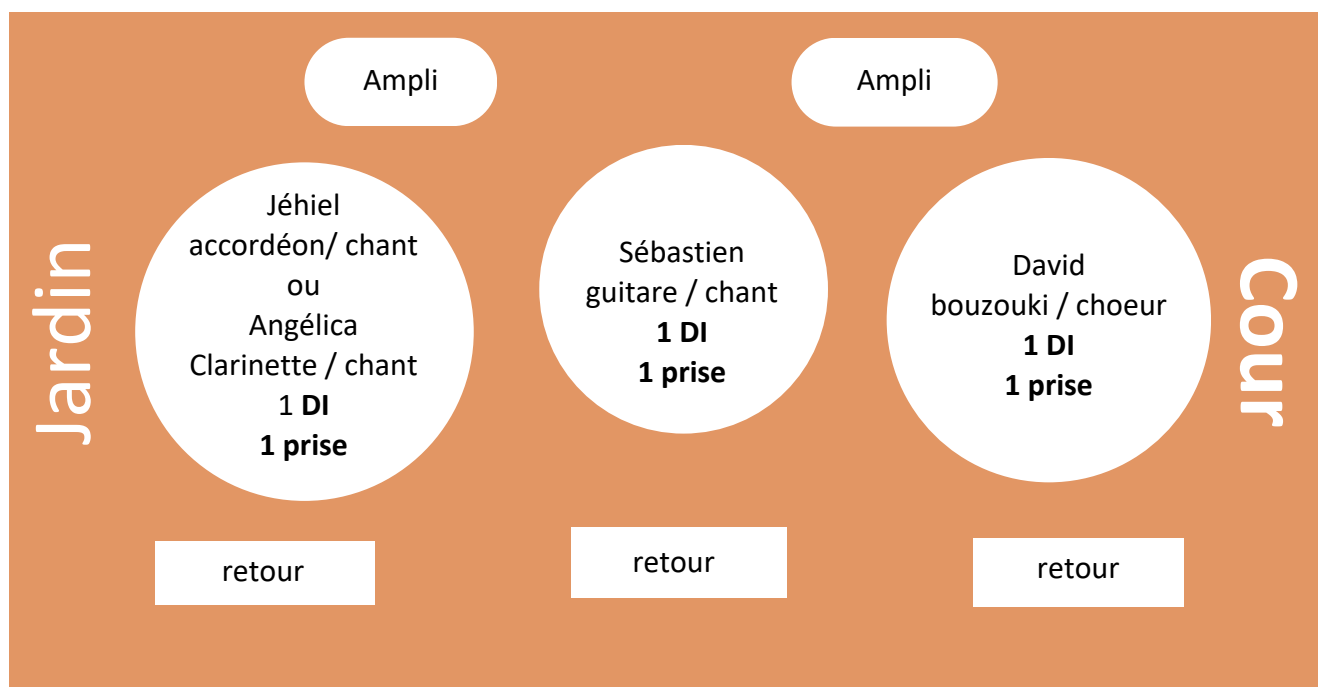

FICHE TECHNIQUE

À L'OUEST DE L'EST

PRÉSENTATION GÉNÉRALE

Style : Musique traditionnelle de l'est, swing

Année de formation : 2017

Localisation : Bordeaux / Vannes, France **Membres :**

- Sébastien Sandré : guitare / chant et chœur
 - David Werner : bouzouki / chœur
 - Jéhiel Moschet : accordéon / chant et chœur
- ou Angélica Kuhn : clarinette / chant et chœur

Site : www.alouestdelest.com

Facebook : www.facebook.com/alouestdelest

MATÉRIEL

Matériel porté par le groupe :

Sébastien Sandré : Guitare / Chant

- 1 guitare
- 1 ampli

David Werner : Bouzouki / Chœur

- 1 bouzouki
- 1 ampli

Jéhiel Moschet : Accordéon / Chant

- 1 accordéon

ou
Angélica Kuhn : clarinette / chant

1 clarinette

Matériel à fournir :

- 3 retours
- façade pour le public
- 1 console 8 pistes minimum avec AUX retour
- 3 DI
- 3 prises électriques
- 3 microphone SM58 ou équivalent
- 3 pieds de micro
- 3 tabourets hauts

PLAN DE SCENE

Patch list :

Instrument	DI / micro / ampli	Nombre de piste	Effet
Chant 1	Micro SM58 ou équivalent	1	Réverb
Chant 2	Micro SM58 ou équivalent	1	Réverb
Chant 3	Micro SM58 ou équivalent	1	Réverb
Guitare	Ampli ou DI	1	
Bouzouki	Ampli ou DI	1	
Accordéon	DI	2	
ou Clarinette	DI	1	