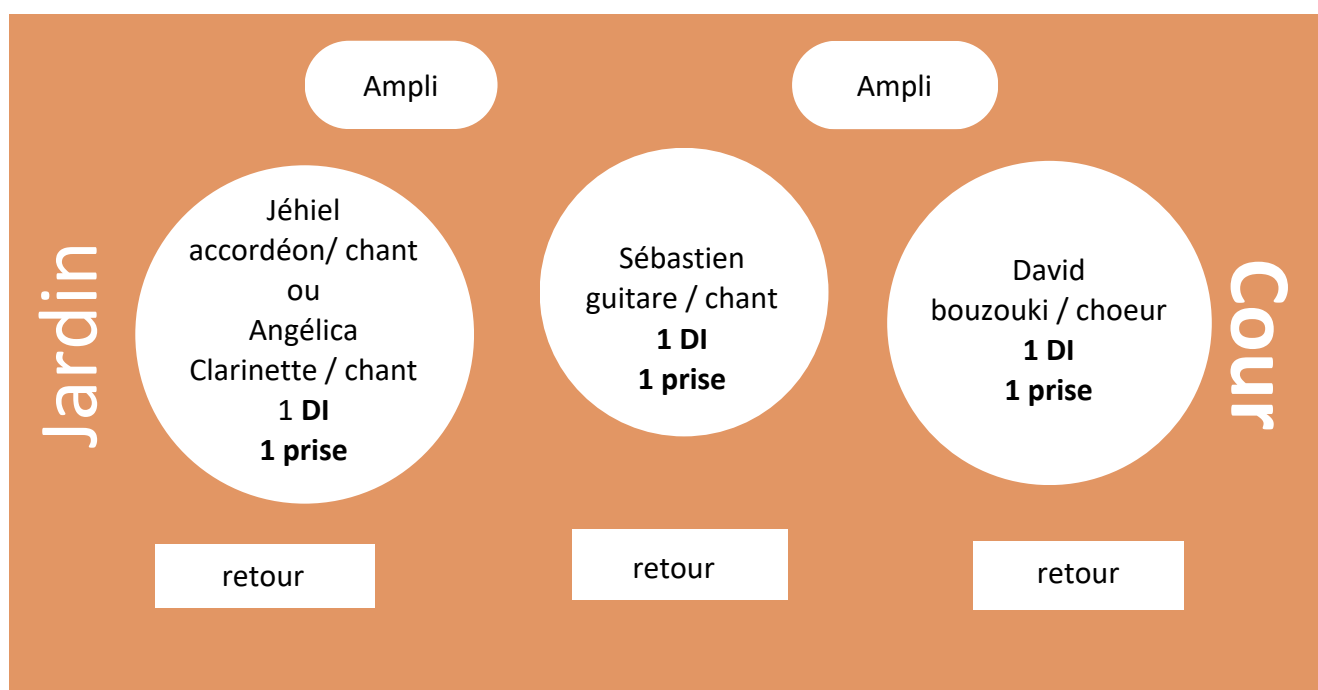

Matériel à fournir :

- 3 retours
- façade pour le public
- 1 console 8 pistes minimum avec AUX retour
- 3 DI
- 3 prises électriques
- 3 microphone SM58 ou équivalent
- 3 pieds de micro
- 3 tabourets hauts

PLAN DE SCENE

Patch list :

Instrument	DI / micro / ampli	Nombre de piste	Effet
Chant 1	Micro SM58 ou équivalent	1	Réverb
Chant 2	Micro SM58 ou équivalent	1	Réverb
Chant 3	Micro SM58 ou équivalent	1	Réverb
Guitare	Ampli ou DI	1	
Bouzouki	Ampli ou DI	1	
Accordéon ou Clarinette	DI	2	
	DI	1	

Contact technique :

Sébastien : 06 19 47 30 74 ou David : 06 60 69 85 65